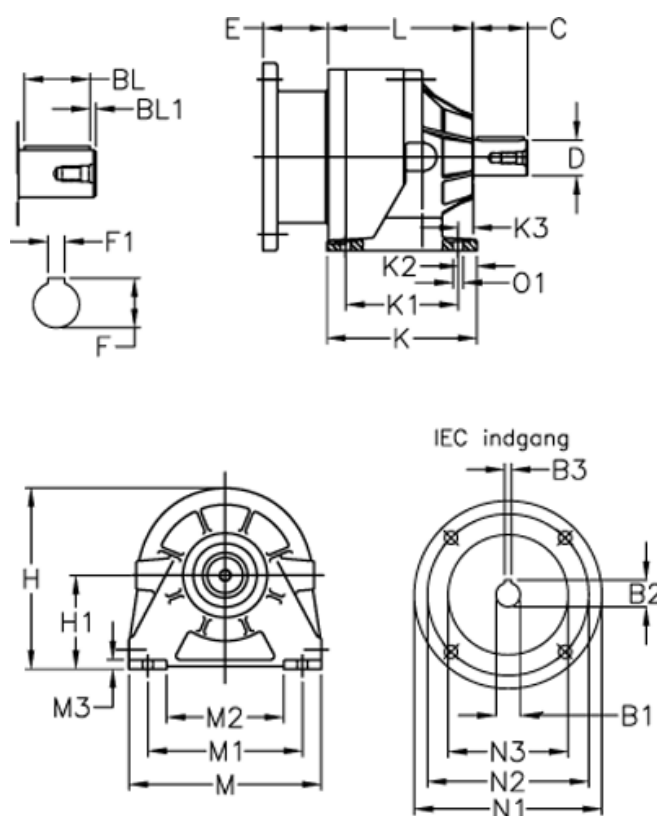

Varenummer: 473000241508048
 Beskrivelse: Trasmital 300 L2-41,5 PC-P100/112
 fodudførelse med aksel med not

Mål

B1 = 28	F = 41	L = 139	O1 = 4x11
B2 = 31	F1 = A10x8x50	M = 205	
B3 = 8	H = 193	M1 = 165	
BL = 50	H1 = 100	M2 = 125	
BL1 = 4	K = 160	M3 = 10	
C = 58	K1 = 120	N1 = 250	
D = 38	K2 = 20	N2 = 215	
E = 94	K3 = 16	N3 = 180	